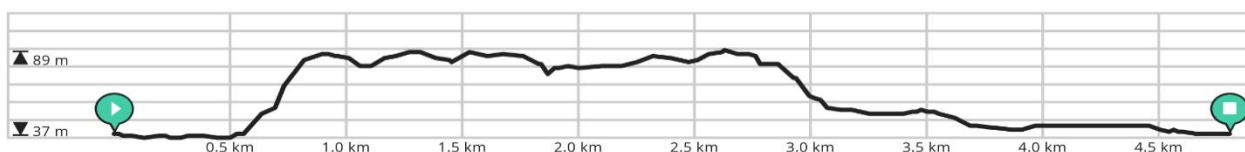

De paashaas is verdwenen!

Ga op avontuurlijke wandeling van ongeveer 5 kilometer en ontdek onderweg **7 paasborden**. Scan de QR-code(s) en beluister een verhaal, ingesproken door **Saartje Vandendriessche!**

⇒ **Start en eindpunt** : Gempemolen, Gempstraat 56, 3390 Tielt-Winge (Sint-Joris-Winge)

Plannetje

Sint-Joris-Winge

Door Ludo Van den Bosch

Lengte: 4.8 km

Stijging: 68 m

Moelijkheidsgraad: 6/10

Gempstraat, 3390 Sint-Joris-Winge, België

Gempstraat, 3390 Sint-Joris-Winge, België

Bekijk op mobiel

Map Data: © OpenStreetMap Contributors; Cartography: © RouteYou

Kwb Sint-Joris-Winge is niet aansprakelijk voor mogelijke ongevallen.
Heb je vragen of wil je iets melden? Neem contact op met Van den Bosch Ludo via GSM +32 478 840 239.

Respecteer de wet en de natuur. Hou het veilig en plezierig!